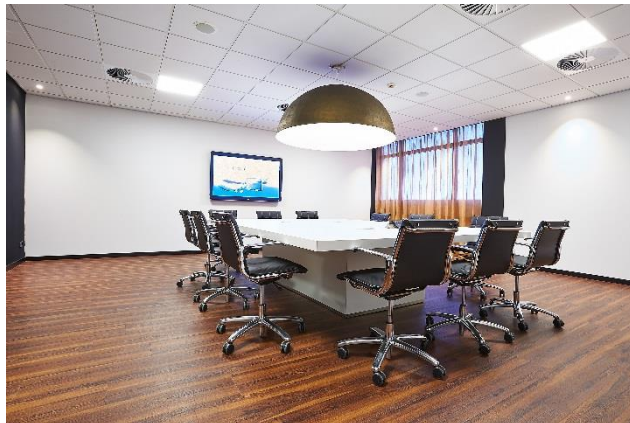

## POSTILLION HOTEL DORDRECHT

- ✓ 9 vergaderzalen
- ✓ Natuurlijk daglicht
- ✓ Een geïntegreerde beamer en scherm
- ✓ Grootste vergaderzaal heeft meer dan 570m<sup>2</sup>
- ✓ Een plafondhoogte van 4.8 meter
- ✓ Ook geschikt voor trainingsdoeleinden, diners etc.
- ✓ 500 gratis parkeerplaatsen