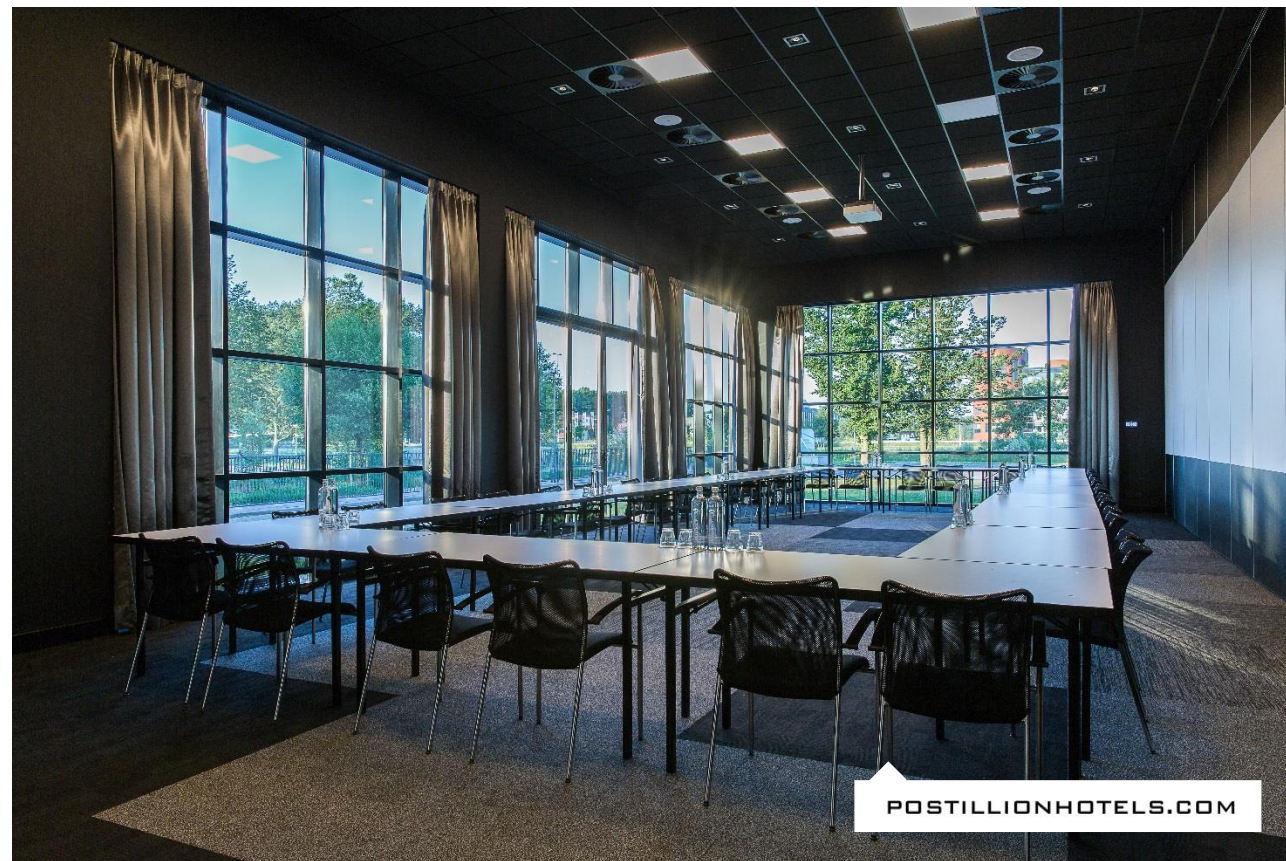

FACTS POSTILLION HOTEL DORDRECHT

9 Vergaderzalen

Capaciteit tot 600 personen

98 Hotelkamers

Full Service
Concept

Concentratie
verhogende
Brainfood