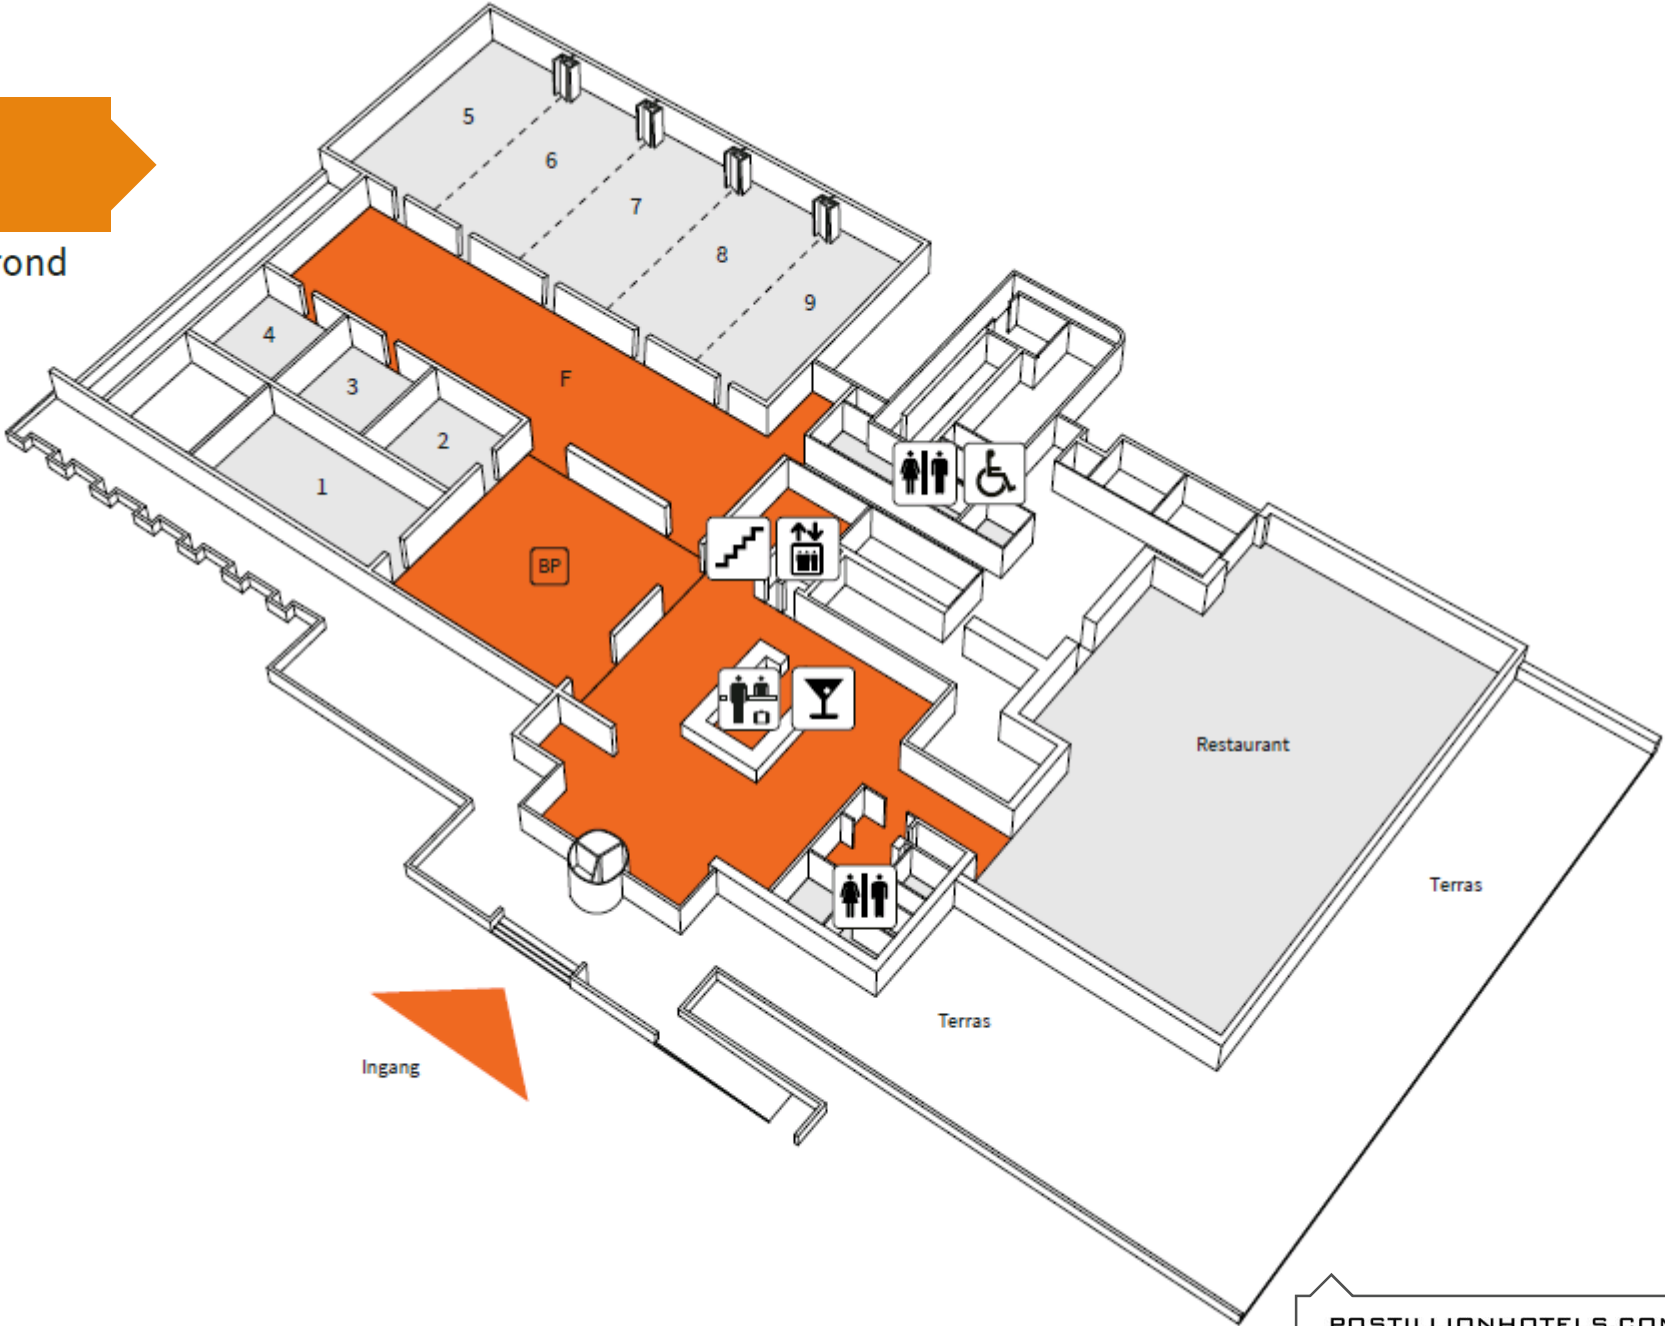

## POSTILLION HOTEL DORDRECHT

- ✓ 98 hotelkamers
- ✓ 4 star classificatie
- ✓ Bar
- ✓ Restaurant
- ✓ Fitness
- ✓ Business point
- ✓ Gratis 500 gratis parkeerplaatsen

# PLATTEGROND

MEET  
WORK  
STAY

Begane grond

# CAPACITEITEN OVERZICHT

1/1

Zaal	 Theater	 U-Vorm	 Carré/Blok	 Cabaret	 School	 Diner	 Receptie	M2	Lengte	Breedte	Hoogte
1	120	34	40	56	32	60	125	125	17	7,4	4,8
2	X	X	12	X	X	12	X	59	7,7	7,7	3,4
3	X	X	12	X	X	12	X	59	7,7	7,7	3,4
4	X	X	12	X	X	12	X	59	7,7	7,7	3,4
5	120	34	40	56	32	60	125	125	17	7,4	4,8
6	120	34	40	56	32	60	125	125	17	7,4	4,8
7	120	34	40	56	32	60	125	125	17	7,4	4,8
8	120	34	40	56	32	60	125	125	17	7,4	4,8
9	120	34	40	56	32	60	125	125	17	7,4	4,8
5+6	240	68	80	112	64	120	250	225	15,5	14,7	4,8
5+6+7	360	102	120	168	96	180	375	340	15,5	22,15	4,8
5+6+7+8	480	136	160	224	128	230	500	455	15,5	29,6	4,8
5+6+7+8+9	600	170	200	280	160	280	600	570	15,5	36,8	4,8
Break Out	X	X	X	X	X	X	600	441	X	X	X